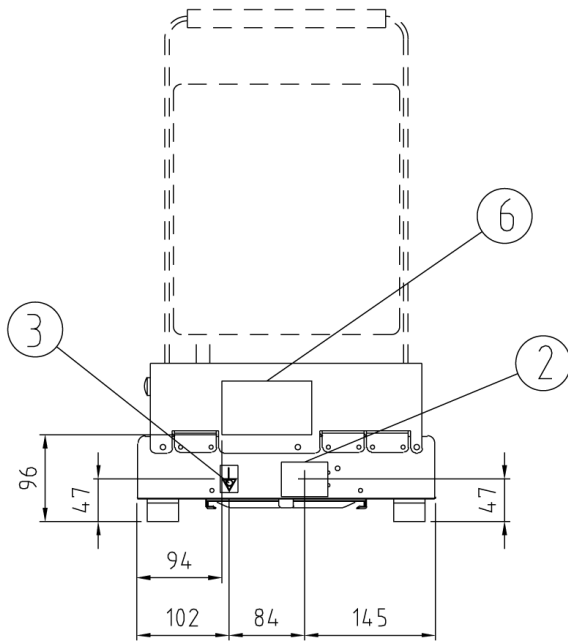

⊙ **XP010PR**

XP010PR

Frequency	50 / 60 Hz
Voltage	230 V~ 1N
Electrical power	1,5 kW
Plate Dimensions	N° 1 250x250 mm
Dimensions	331x176x458 mm
Weight	10 kg

SpidoCook™
