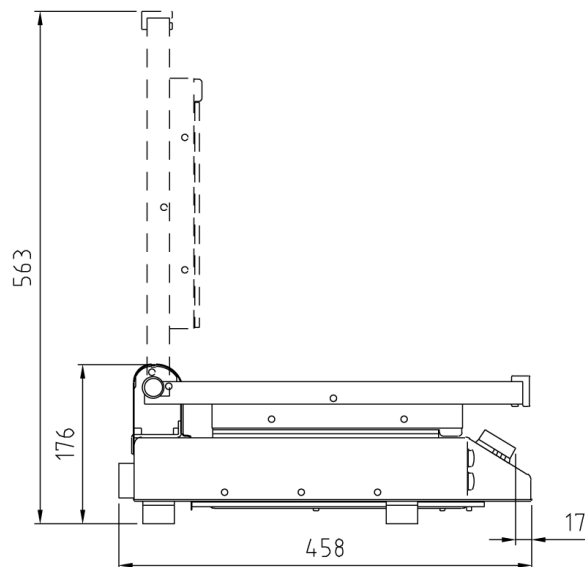

⊙ **XP010PR**

XP010PR

Frequency	50 / 60 Hz
Voltage	230 V~ 1N
Electrical power	1,5 kW
Plate Dimensions	N° 1 250x250 mm
Dimensions	331x176x458 mm
Weight	10 kg

SpidoCook™
